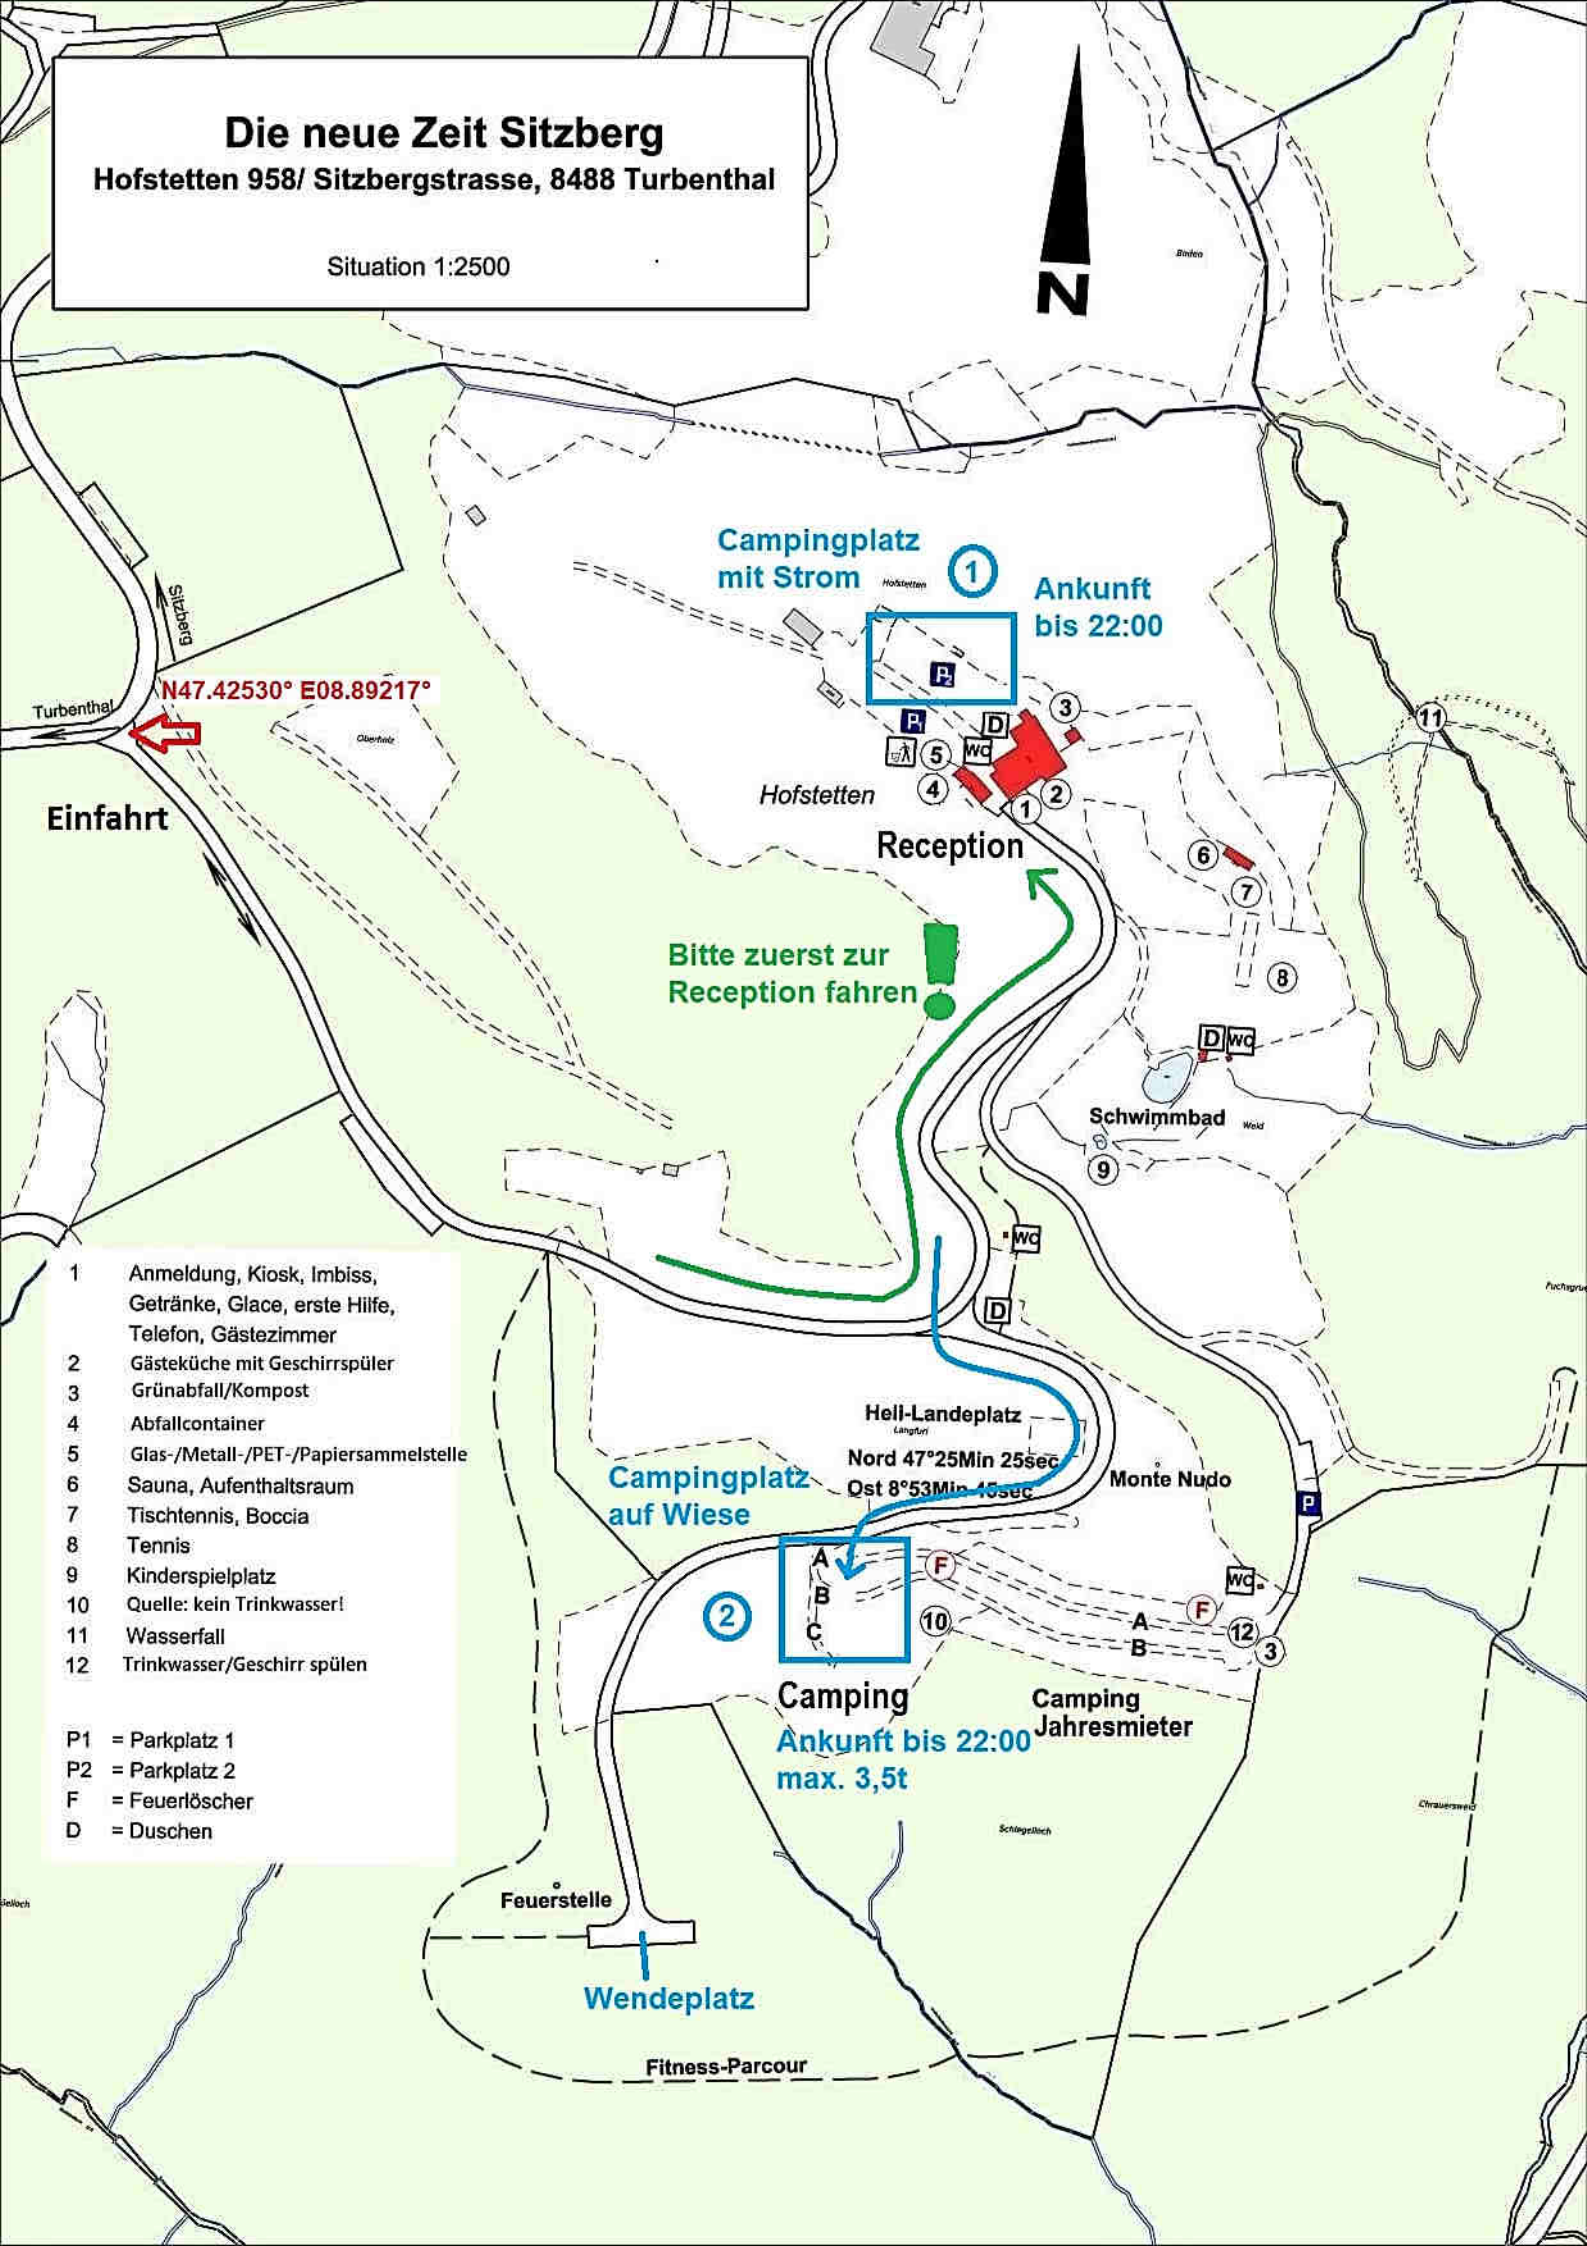

# Die neue Zeit Sitzberg

Hofstetten 958/ Sitzbergstrasse, 8488 Turbenthal

Situation 1:2500

**Die neue Zeit Sitzberg**  
 Hofstetten 958/ Sitzbergstrasse, 8488 Turbenthal  
 Situation 1:2500

**Campingplatz mit Strom**

**Ankunft bis 22:00**

**N47.42530° E08.89217°**

**Einfahrt**

**Bitte zuerst zur Reception fahren!**

- 1 Anmeldung, Kiosk, Imbiss, Getränke, Glace, erste Hilfe, Telefon, Gästezimmer
- 2 Gästeküche mit Geschirrspüler
- 3 Grünabfall/Kompost
- 4 Abfallcontainer
- 5 Glas-/Metall-/PET-/Papiersammelstelle
- 6 Sauna, Aufenthaltsraum
- 7 Tischtennis, Boccia
- 8 Tennis
- 9 Kinderspielplatz
- 10 Quelle: kein Trinkwasser!
- 11 Wasserfall
- 12 Trinkwasser/Geschirr spülen

- P1 = Parkplatz 1
- P2 = Parkplatz 2
- F = Feuerlöscher
- D = Duschen

**Campingplatz auf Wiese**

**Heli-Landeplatz**  
 Nord 47°25Min 25sec  
 Ost 8°53Min 45sec

**Camping**  
 Ankunft bis 22:00  
 max. 3,5t